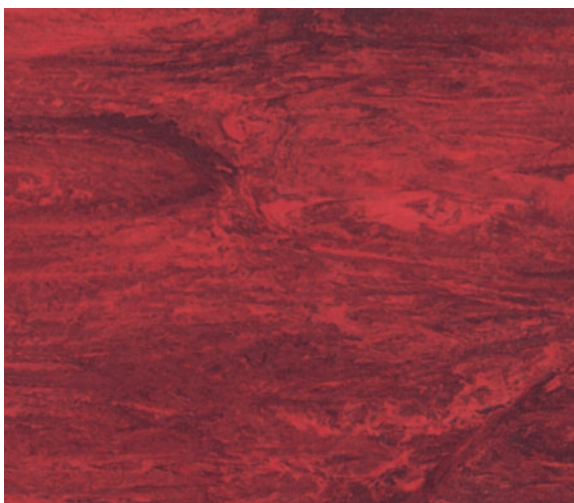

LRV 39.7

NCS S 3010-Y30R

Atlantic Blue 9170

w/r 9170

LRV 23.4

NCS S 4020-R90B

Black Cherry 8580

w/r 8580